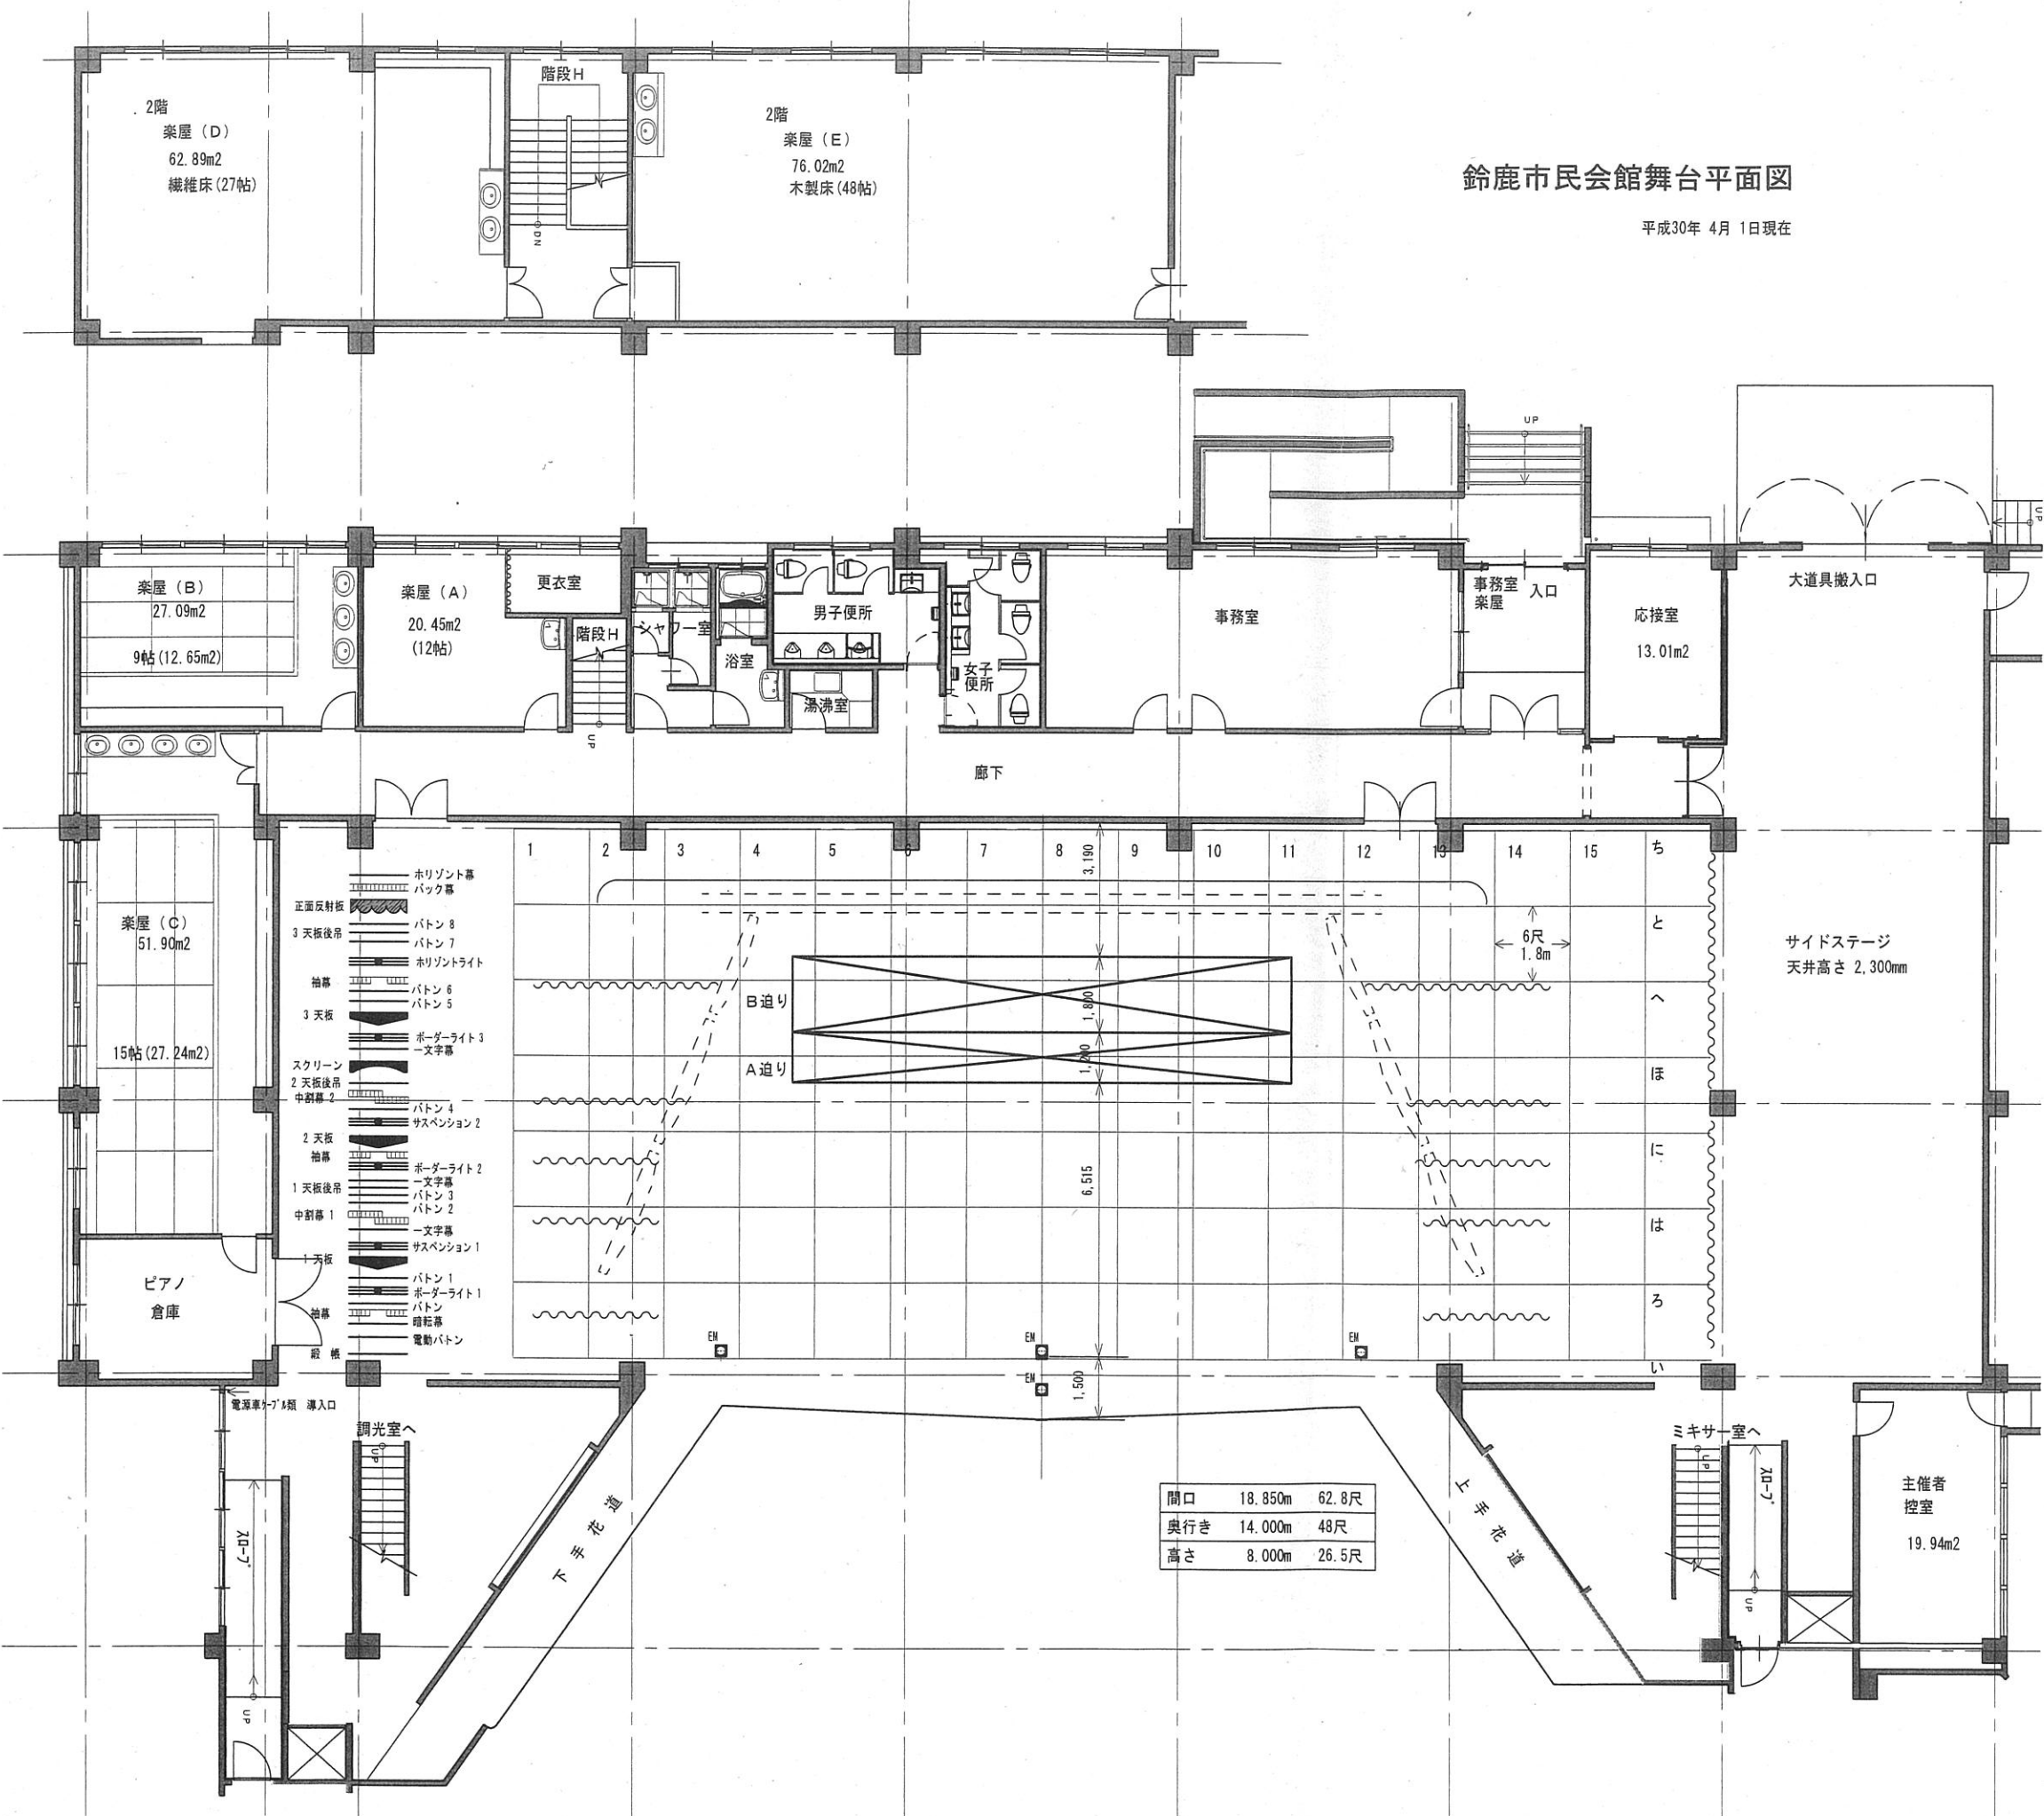

# 鈴鹿市民会館舞台平面図

平成30年 4月 1日現在

間口	18.850m	62.8尺
奥行き	14.000m	48尺
高さ	8.000m	26.5尺