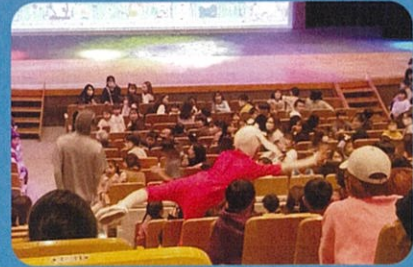

スーパーカメとスーパーウサギ

原作：「スーパーカメ」「スーパーウサギ」 (ユ・ソルファ著)
出版社：本を読むクマ

日時 令和8年7月31日(金)
14:00～ / 16:30～

会場 イスのサンケイホール鈴鹿

イソップ童話「ウサギとカメ」 その後はどうなった？

主催] ファミリーミュージカル「スーパーカメとスーパーウサギ」実行委員会、(有)プランニング・シーン、こども子育て応援団(合同)
後援] 鈴鹿市、鈴鹿市教育委員会、鈴鹿市私立幼稚園協会
製作] プランニング・シーン、名古屋テレビ事業、ハーレクインクリエイションズ
協力] ハッピーミュージック、第一舞台

全席指定席、定員に達した場合抽選となります

公演情報はこちら チケットはこちら

料金 子ども**無料** 同伴**2,000円**

一般 **4,000円** (19歳以上) チケットぴあ Pコード 542-000

まえがき

韓国の人気絵本「スーパー カメ」「スーパーウサギ」を題材にしたファミリーミュージカルが日本語版で登場です。

だれもが知っているイソップ童話の代表作「ウサギとカメ」は、のろまなはずのカメがかけっこでうさぎに勝つ物語です。

ところで、その勝ったカメと負けたウサギは、そのあとどうなったのでしょうか？

だれもが知っている物語からできた「その後の物語」。家族みんなで楽しみながらも、きっとなにかを学べるミュージカルです。動物たちのくりひろげるにぎやかでたのしい世界が、リアルなダンスや映像と音楽で、わたしたちの目の前に広がります。

あらすじ

かけっこの途中でいねむりをしてしまったウサギ「チェッパラ」、そのあいだにうっかり勝ってしまったカメ「クムリ」。

一夜にしてヒーローになったクムリは、ほめはやしたてるみんなの期待にこたえるため、勝ったものとしてさまざまなトレーニングをしてがんばります。

いっぽうチェッパラは負けてしまったので、自立たないようにゆっくりした生活をしようところがけます。

やがて、クムリとチェッパラはなれない生き方にだんだんストレスを感じるようになるのでした。

- たった1回の「かけっこレース」で変わった運命！
- 「自分らしい生き方って何だろう…?!」
- 「本当のわたしをさがして…！」
- かけっこでウサギに勝ったカメは本当に幸せだったのでしょうか。そして、カメに負けたウサギはどうなったのでしょうか？
- 一夜のうちに大スターになったカメ「クムリ」と、笑いものになったウサギ「チェッパラ」。
- かれらの話を聞いてみましょう…