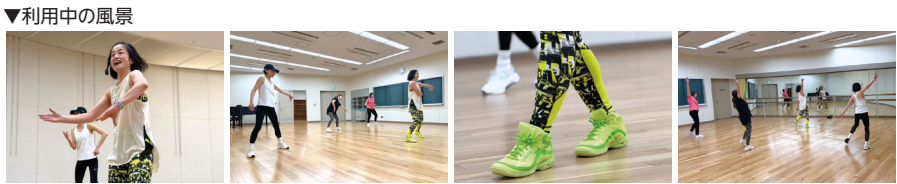

# 貸館ご利用者様にインタビュー!

## ■ Miholos代表 健康運動指導士 友井 美保さん

**Q.どのように施設を利用していますか?**  
自身が講師となって開催する「ラテンエアロ」と「フィットネスフラ」2つのサークル会場として毎月第2・4金曜日に音楽室を利用しています。

**Q.スクールの内容はどんなものですか?**  
「ラテンエアロ」とは、ラテンスタイルに変換したエアロビクスのステップを使用して行うダンスフィットネスです。ノリがいいラテン音楽を使用します!スローな動きと曲がお好きな方は「フィットネスフラ」がおすすめです。普段、運動習慣がない方も1から丁寧に教えますので安心してご参加ください!参加者募集中です!(問い合わせは右ページのQRまで)

**Q.当館でスクールを開催している理由はありますか?**  
鈴鹿の中心部にある会館の立地の良さと、無料駐車場が完備されていること、そして、他には中々ない鏡一面張りの音楽室が魅力的ですね!  
「ジブリンリリース(あるがままのココロで120%ハッピーなジブリン発掘)」というコンセプトを掲げる友井さん。精神的に辛かった時にフィットネスと出会った経験から、自分のように苦しみを抱えている方にフィットネスで心も体も元気になって欲しい!という想いを抱えています。キラキラした笑顔で熱く話す姿がとても印象的でした。