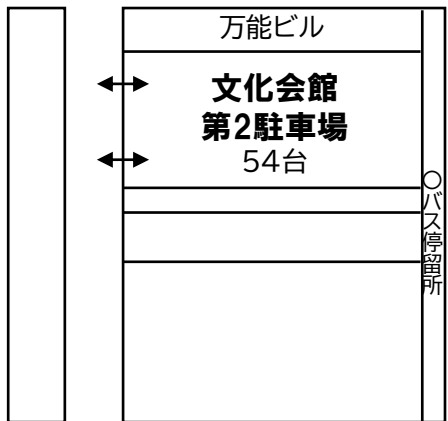

鈴鹿市文化会館駐車場について

至 国道23号線

交差点
「商工会議所東」

通称「中央道路」

●お願い●

当会館の駐車場は「第1」「第2」及び「第3」の3か所で、駐車可能台数は**158台**です。
 駐車台数に限りがありますので、なるべく**公共交通機関、車の乗り合わせ、送迎**でのご来館にご協力をお願いいたします。お申し出ください。

- ・おもやり駐車場に一般の方は駐車しないでください。
- ・会館周辺の駐車場に路上駐車されると近隣住民の方に大変ご迷惑となりますので、駐車しないでください。
- ・会館南側にある「**商工会議所**」及び「**図書館**」、「**近隣の店舗**」等への駐車はご遠慮願います。